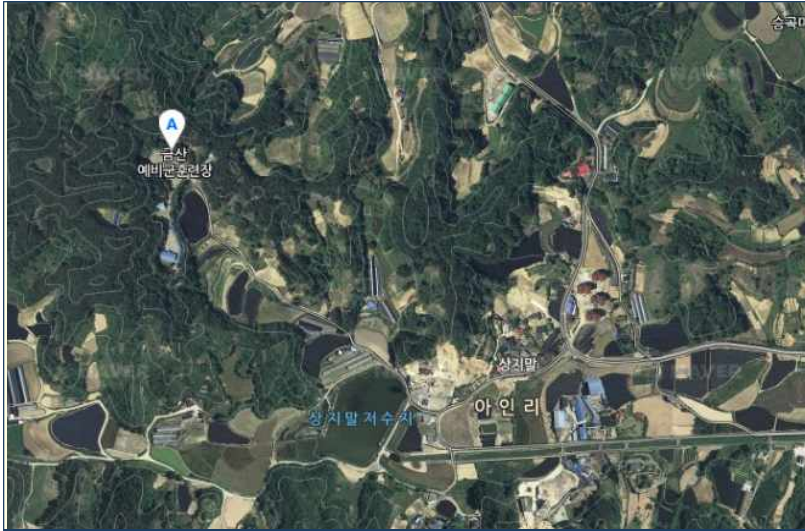

훈련장 위치 및 버스운행 안내

○ 훈련장 위치 : 충남 금산군 아인리

- 학교 정문으로부터 약 15km 이격 (자가차량 이용시 약 20분 소요)
- 내비검색 : 택 1
 - * 금산예비군훈련장,
 - * 상지말교장
- 훈련장에 주차장 있음

○ 버스운행 안내 : 2대 운행

시 간	버스1(대전역 출발)	버스2(학교출발)
07:40 출발	 <p>대전역 앞(구 대한통운 맞은편) * 07:35까지 탑승 완료</p>	-
07:50 출발	 <p>부사네거리(금산인삼 도매시장 앞) * 07:45까지 탑승 완료</p>	-
08:10 출발	<p>본교 정문 출발 *08:05까지 탑승 완료</p>	<p>본교 정문 출발 *08:05까지 탑승 완료</p>
08:30	금산예비군훈련장 도착 (차량하차후 도보이동)	

※ 퇴소시는 입소시 차량운행 방법의 역순으로 진행